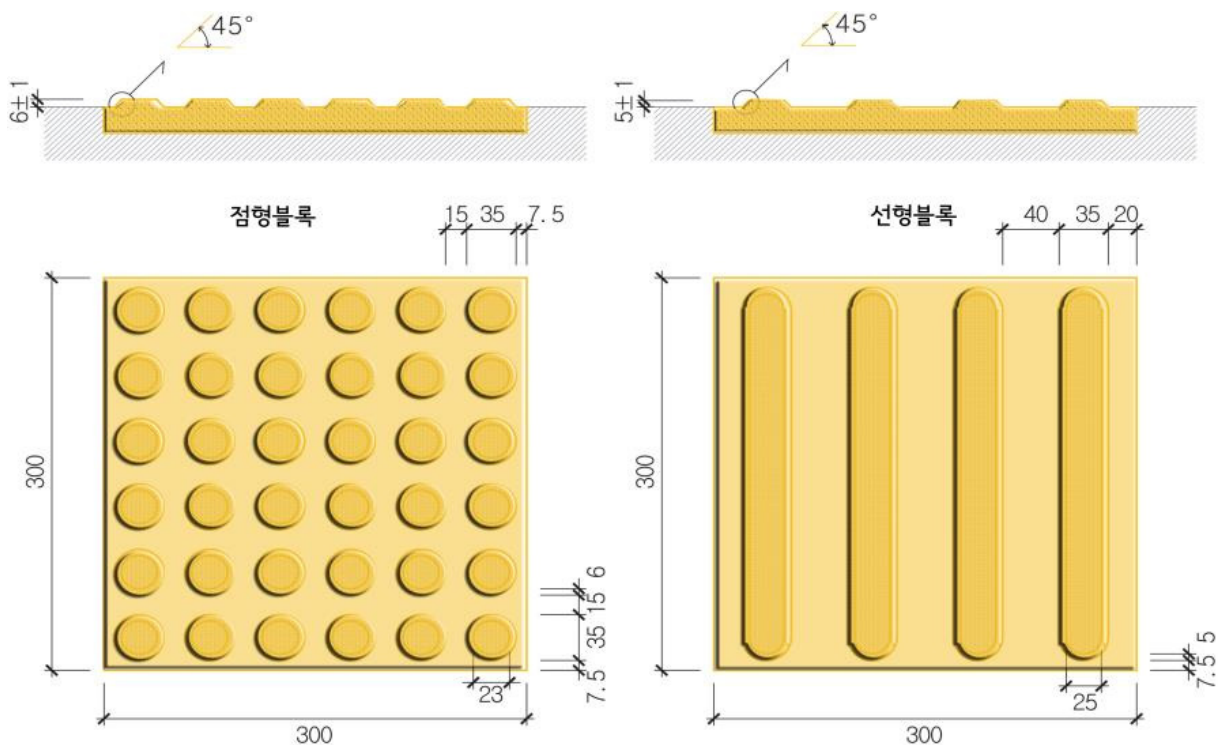

II. 이론적 배경

1. 점자블록의 규격 및 세부기준
2. 자동차 진입억제용 말뚝(볼라드)의 구조
시설기준에 관한 세부기준

II. 이론적 배경

1. 점자블록의 규격 및 세부기준

점자블록의 규격 및 세부지침은 교통약자법 시행규칙 [별표1] 이동편의시설의 구조·재질 등에 관한 세부기준(제2조제1항 관련)에 의거하여 다음과 같이 작성하였다.

1) 규격

(1) 점형블록

점형블록은 위치 경고용으로 보행 동선의 분기점, 대기점, 시발점, 목적지점 등의 위치를 표시하며, 장애물이나 위험지역을 경고하는데 사용한다. 점형블록의 형태는 가로30cm×세로30cm 안에 일정 규격에 맞추어 36개의 원뿔절단형으로 구성되어야 한다.

(2) 선형블록

선형블록은 방향 유도용으로 보행동선의 분기점, 대기점, 시발점에서 목적 방향으로 일정한 거리까지 설치하여 정확히 직선 방향을 잡는데 사용된다. 끝나는 지점은 점형블록으로 마감하여 더 이상 연장되지 않음을 알려주어야 한다. 선형블록의 형태는 가로30cm×세로30cm 안에 4개의 원뿔절단형 직선으로 구성되어야 한다.

〈그림 II-1〉 점자블록 규격