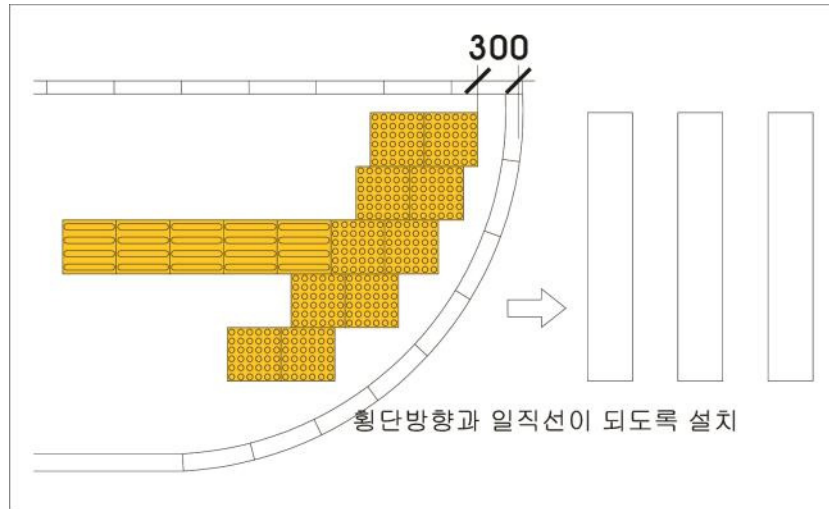

(2) 선형블록

선형블록은 방향 유도용으로 보행동선의 분기점, 대기점, 시발점에서 목적 방향으로 일정한 거리까지 설치하여 정확히 직선 방향을 잡는데 사용된다. 끝나는 지점은 점형블록으로 마감하여 더 이상 연장되지 않음을 알려주어야 한다. 선형블록의 형태는 가로30cm×세로30cm 안에 4개의 원뿔절단형 직선으로 구성되어야 한다.

〈그림 II-1〉 점자블록 규격

〈그림 11-2〉 점자블록 사용을 금하는 재질

3) 설치기준

- (1) 횡단보도의 진입부분에는 횡단보도 폭만큼 점형블록을 설치한다.
- (2) 유도하는 부분에는 횡단보도의 진행방향과 같은 방향으로 보도 폭의 5분의 4가 되는 지점까지 선형블록을 설치하여야 한다.
- (3) 횡단 도중의 일시대기용 안전지대와 횡단보도의 경계부분 중 안전지대 쪽에는 점형블록을 설치하고, 이를 유도하는 부분에는 횡단보도의 진행방향과 같은 방향으로 선형블록을 설치하여야 한다.
- (4) 시각장애인을 위한 음향신호기의 전면(前面)에는 점형블록을 설치하여야 한다.
- (5) 점형블록은 횡단보도의 시·종점에서 30cm 이격하여 설치하고 횡단 진행방향과 같은 방향으로 설치한다.