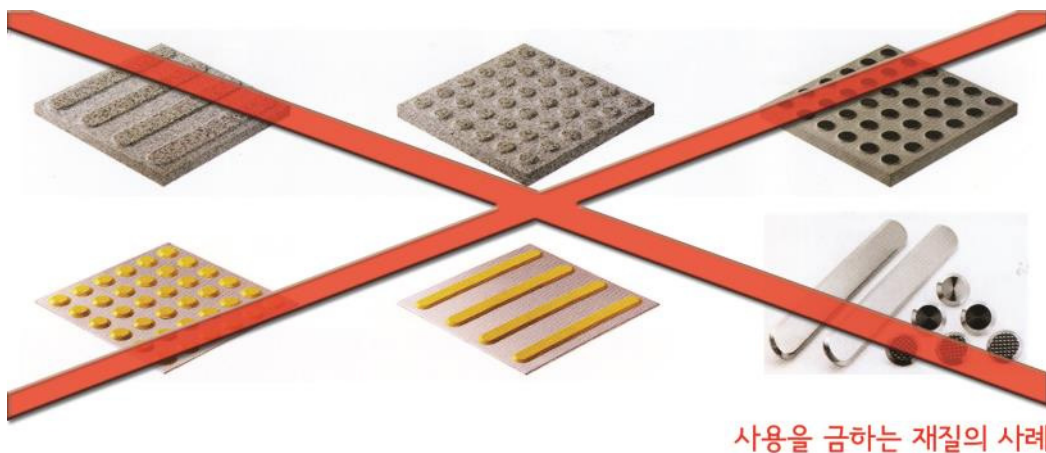

II. 이론적 배경

1. 점자블록의 규격 및 세부기준
2. 자동차 진입억제용 말뚝(볼라드)의 구조
시설기준에 관한 세부기준

II. 이론적 배경

1. 점자블록의 규격 및 세부기준

점자블록의 규격 및 세부지침은 교통약자법 시행규칙 [별표1] 이동편의시설의 구조·재질 등에 관한 세부기준(제2조제1항 관련)에 의거하여 다음과 같이 작성하였다.

1) 규격

(1) 점형블록

점형블록은 위치 경고용으로 보행 동선의 분기점, 대기점, 시발점, 목적지점 등의 위치를 표시하며, 장애물이나 위험지역을 경고하는데 사용한다. 점형블록의 형태는 가로30cm×세로30cm 안에 일정 규격에 맞추어 36개의 원뿔절단형으로 구성되어야 한다.

(2) 선형블록

선형블록은 방향 유도용으로 보행동선의 분기점, 대기점, 시발점에서 목적 방향으로 일정한 거리까지 설치하여 정확히 직선 방향을 잡는데 사용된다. 끝나는 지점은 점형블록으로 마감하여 더 이상 연장되지 않음을 알려주어야 한다. 선형블록의 형태는 가로30cm×세로30cm 안에 4개의 원뿔절단형 직선으로 구성되어야 한다.

〈그림 II-1〉 점자블록 규격

2) 재질

- (1) 점자블록의 재질은 주로 콘크리트, 석재 등 내구성과 내마모성이 우수한 재질을 사용해야 한다.
- (2) 점자블록의 돌출부와 하부가 일체형인 제품 사용을 원칙으로 한다.
- (3) 실외에는 고무소재, 합성수지 등 내구성, 내열성, 내마모성이 떨어지는 제품 사용을 금하도록 한다.(실내에 기존 바닥의 철거가 불가능하여 부득이하게 접착형, 앵커나 볼트 고정형으로 할 수 밖에 없는 경우, 불연소 소재로 해야 한다.)
- (4) 비나 눈 등의 물기에 잘 미끄러지지 않는 것으로 설치해야 하며 철재 사용은 일절 금한다.
- (5) 모든 점자블록은 기술표준원(KATS)의 KS인증을 받은 제품이어야 한다.(국가기술표준 KS F 4561 참조)