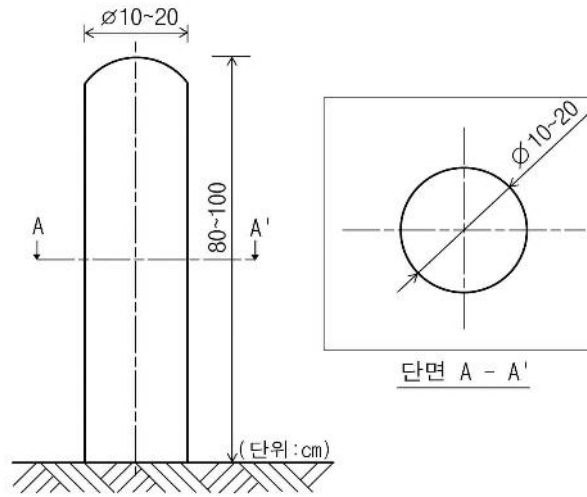

<그림 II-4> 자동차 진입억제용 말뚝(볼라드) 예시도