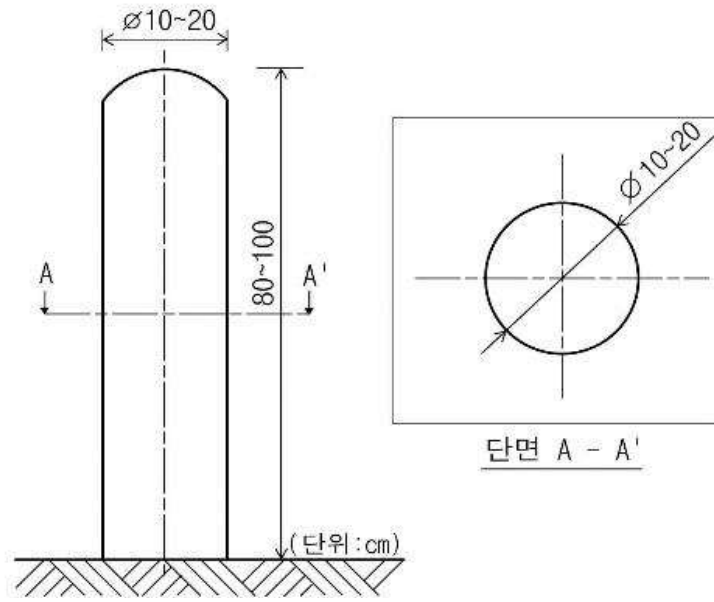

<그림 II-4> 자동차 진입억제용 말뚝(볼라드) 예시도