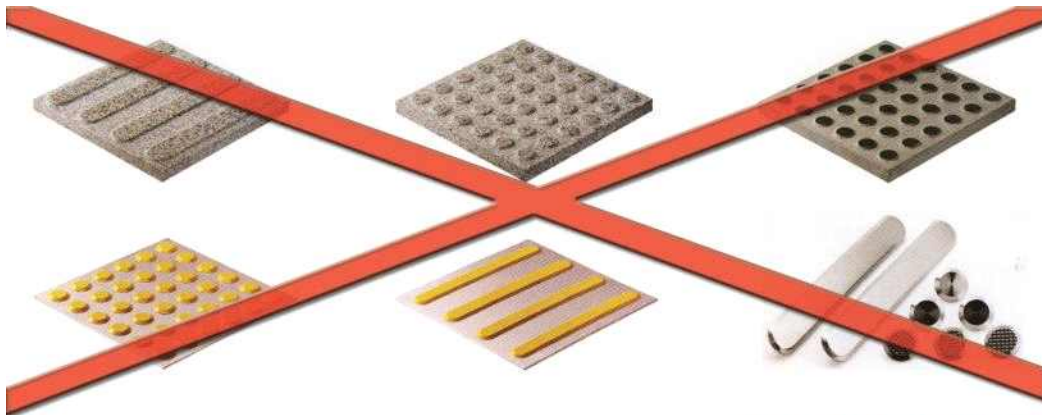

Ⅱ. 이론적 배경

1. 점자블록 규격 및 세부기준
2. 자동차 진입억제용 말뚝(볼라드)의 구조 시설기준에 관한 세부기준

II. 이론적 배경

1. 점자블록의 규격 및 세부기준

점자블록의 규격 및 세부지침은 교통약자법 시행규칙 [별표1] 이동 편의시설의 구조·재질 등에 관한 세부기준(제2조제1항 관련)에 의거하여 다음과 같이 작성하였다.

1) 규격

(1) 점형블록

점형블록은 위치 경고용으로 보행 동선의 분기점, 대기점, 시발점, 목적지점 등의 위치를 표시하며, 장애물이나 위험지역을 경고하는데 사용한다. 점형블록의 형태는 가로30cm×세로30cm 안에 일정 규격에 맞추어 36개의 원뿔절단형으로 구성되어야 한다.

(2) 선형블록

선형블록은 방향 유도용으로 보행동선의 분기점, 대기점, 시발점에서 목적 방향으로 일정한 거리까지 설치하여 정확히 직선 방향을 잡는데 사용된다. 끝나는 지점은 점형블록으로 마감하여 더 이상 연장되지 않음을 알려주어야 한다. 선형블록의 형태는 가로30cm×세로30cm 안에 4개의 원뿔절단형 직선으로 구성되어야 한다.

<그림 II-1> 점자블록 규격

2) 재질

- (1) 점자블록의 재질은 주로 콘크리트, 석재 등 내구성과 내마모성이 우수한 재질을 사용해야 한다.
- (2) 점자블록의 돌출부와 하부가 일체형인 제품 사용을 원칙으로 한다.
- (3) 실외에는 고무소재, 합성수지 등 내구성, 내열성, 내마모성이 떨어지는 제품 사용을 금하도록 한다.(실내에 기존 바닥의 철거가 불가능하여 부득이하게 접착형, 앵커나 볼트 고정형으로 할 수 밖에 없는 경우, 불연소 소재로 해야 한다.)
- (4) 비나 눈 등의 물기에 잘 미끄러지지 않는 것으로 설치해야 하며 철재 사용은 일절 금한다.
- (5) 모든 점자블록은 기술표준원(KATS)의 KS인증을 받은 제품이어야 한다.(국가기술표준 KS F 4561 참조)

<그림 II-3> 횡단보도 연석이 곡선인 경우 예시

4) 시공

점자블록은 바닥에 매립 시공을 원칙으로 하며 돌출하단면을 바닥면에 일치하도록 해야 한다. 현장조건에 따라 매립시공이 불가능 할 경우 돌출하단면과 바닥면의 높이 차이를 최소로 해야 하고 각 지자체의 보도 포장 시방서 및 지침에 준하도록 한다.

2. 자동차 진입억제용 말뚝(블라드)의 구조 시설기준에 관한 세부기준