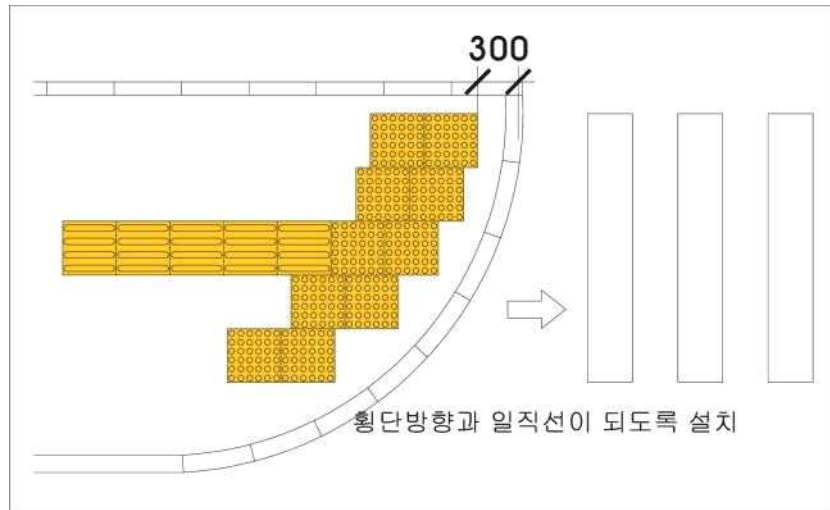

(2) 선형블록

선형블록은 방향 유도용으로 보행동선의 분기점, 대기점, 시발점에서 목적 방향으로 일정한 거리까지 설치하여 정확히 직선 방향을 잡는데 사용된다. 끝나는 지점은 점형블록으로 마감하여 더 이상 연장되지 않음을 알려주어야 한다. 선형블록의 형태는 가로30cm×세로30cm 안에 4개의 원뿔절단형 직선으로 구성되어야 한다.

<그림 II-1> 점자블록 규격

<그림 II-2> 점자블록 사용을 금하는 재질

3) 설치기준

- (1) 횡단보도의 진입부분에는 횡단보도 폭만큼 점형블록을 설치한다.
- (2) 유도하는 부분에는 횡단보도의 진행방향과 같은 방향으로 보도 폭의 5분의 4가 되는 지점까지 선형블록을 설치하여야 한다.
- (3) 횡단 도중의 일시대기용 안전지대와 횡단보도의 경계부분 중 안전지대 쪽에는 점형블록을 설치하고, 이를 유도하는 부분에는 횡단보도의 진행방향과 같은 방향으로 선형블록을 설치하여야 한다.
- (4) 시각장애인을 위한 음향신호기의 전면(前面)에는 점형블록을 설치하여야 한다.
- (5) 점형블록은 횡단보도의 시·중점에서 30cm 이격하여 설치하고 횡단 진행방향과 같은 방향으로 설치한다.